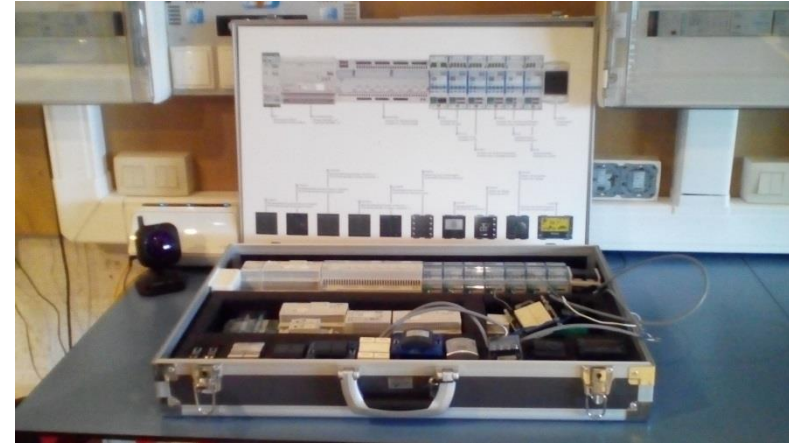

Electricité – Matériel spécifique

Valisette automate KNX

Valisette automate MyHome

Le « **KNX** » est un protocole mondial. C'est une certification ISO. Il est développé pour le résidentiel et le tertiaire. Avec ce module, on peut programmer quasi toutes les marques sauf NIKO.

C'est une réelle plus-value pour les étudiants d'avoir ce matériel et cette formation KNX en domotique dans leurs locaux. D'après cet établissement, ce matériel et cette formation n'existent que chez eux pour l'enseignement qualifiant secondaire en Wallonie.