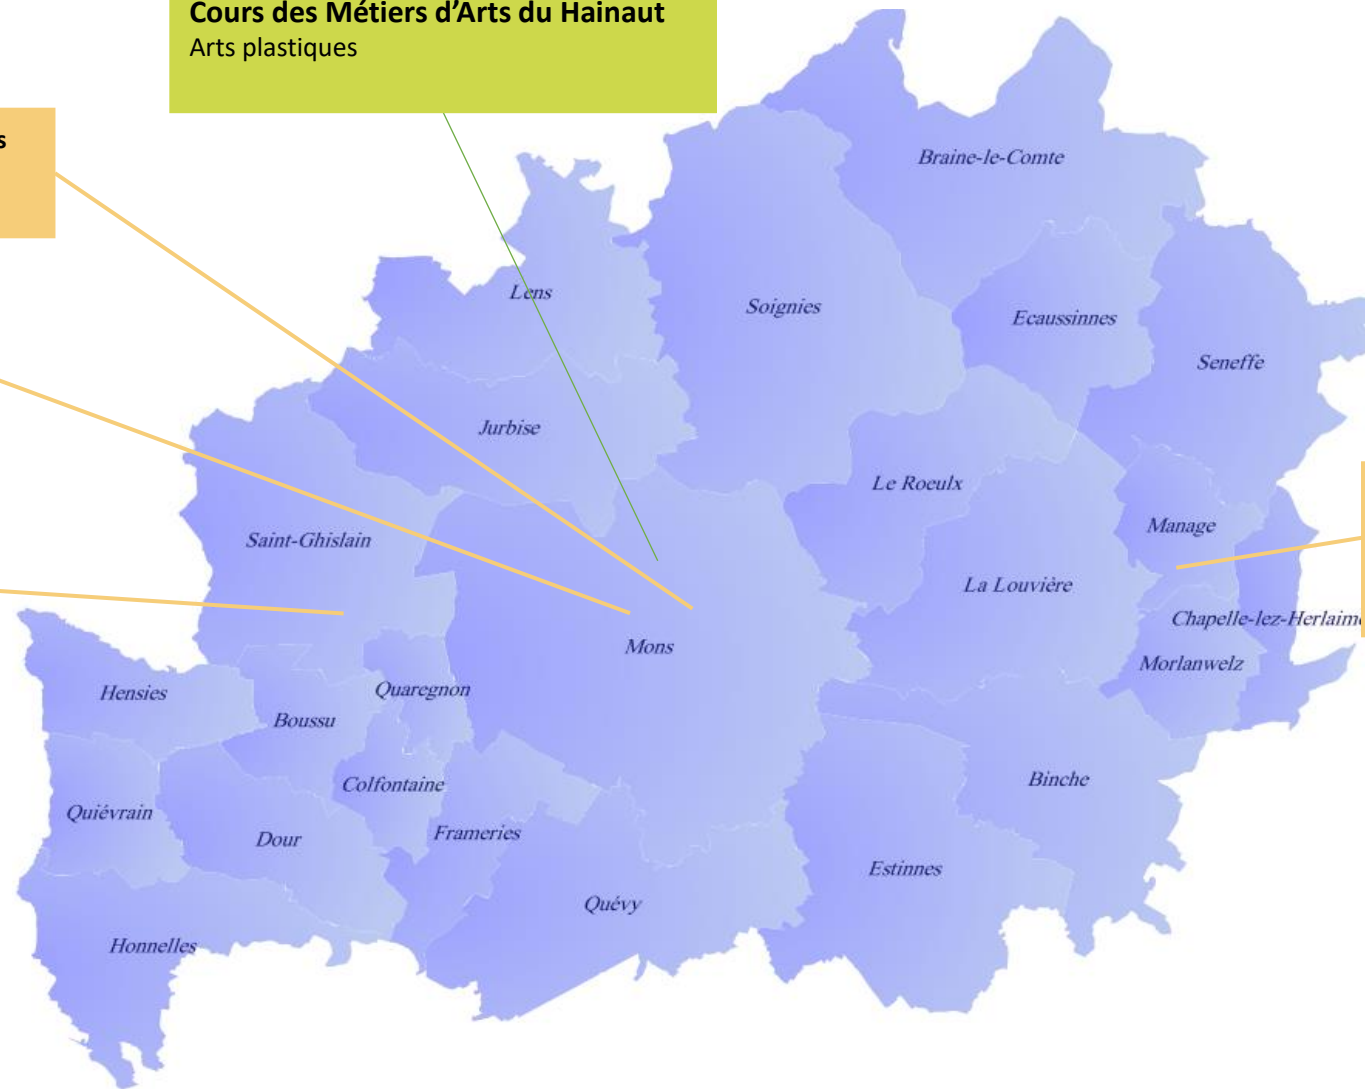

Cours des Métiers d'Arts du Hainaut
Arts plastiques

Institut Technique des Ursulines
Arts plastiques (PE)

Institut Saint-Luc
Arts plastiques (PE)

**Lycée Provincial d'enseignement
Technique du Hainaut**
Arts plastiques (PE)

Institut Sainte-Thérèse
Arts plastiques (PE)